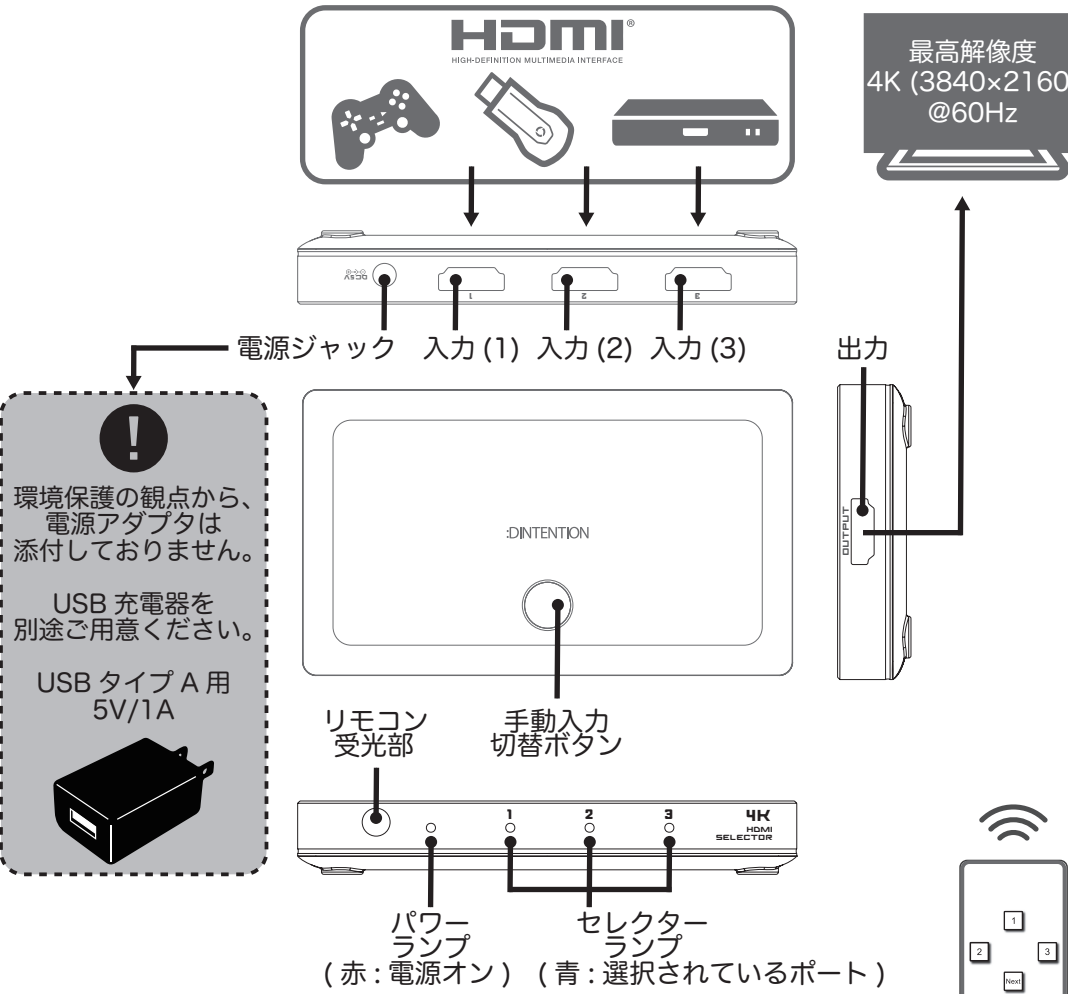

取扱説明書

DDHSW31001
2022年 第1.0版

このたびは本製品をお買い上げいただき、まことにありがとうございます。本書には、重要な注意事項や本製品の取り扱い方法が記載されています。ご使用になる前に本書をよくお読みのうえ、本製品を正しく安全にお使いください。

ハードウェア仕様

HDMI 入力: 3 ポート タイプ A 19 ピン (メス)
HDMI 出力: 1 ポート タイプ A 19 ピン (メス)
HDCP: HDCP2.2/1.4 HDR: HDR10
※ARC 機能には対応していません
入力切替方式: 手動 (リモコン、本体ボタン)、自動
対応解像度: 最大 4K (3840 × 2160)@60Hz
対応映像形式:
RGB, YCBCR4:4:4, YCBCR4:2:2, YCBCR4:2:0
対応音声形式: DTS、DSD、Dolby AC3 5.1、
7.1channel 192KHz 24bit
電源電圧: DC5V 消費電流: 最大 100 mA
外形寸法: 110 (W) × 65 (D) × 19 (H) mm
質量: 約 159 g
使用温度範囲: 0 ~ 40 °C
使用湿度範囲: 10 ~ 90 % (結露なきこと)
保証期間: 1 年
RoHS 準拠

添付品

- ・電源ケーブル 150 cm (USB A→専用ジャック)
 - ・リモートコントローラー
 - ・ボタン電池 (リモコン用 CR2032)
 - ・取扱説明書 (本書)
- ※電源アダプタは添付していません
一般的な USB タイプ A の充電器 (5V/1A) を
別途ご用意ください
※HDMI ケーブルは添付していません

対応機器

- 対応映像出力機器
HDMI 出力端子を搭載した
AV 機器、家庭用ゲーム機、パソコン他
 - 対応映像表示機器
HDMI 入力端子を搭載した
テレビ、モニター、プロジェクター等
- ※全ての HDMI 機器での動作を保証するものではありません
※4K 映像を表示するには 4K 対応の映像出力機器が必要です

接続する HDMI ケーブル長について

信号増幅器を内蔵しており、長いケーブルでも高画質な映像をお楽しみいただけます。HDMI 機器から切替器まで 15m、切替器からテレビまで 15m の最大 30m です。 ※ただし 4K@60Hz の場合は 10m+10m の最大 20m に制限されます

設置、使用方法

1. 本機の側面にある端子「OUTPUT」とテレビの HDMI 入力を HDMI ケーブルで接続します。
2. ご利用の HDMI 機器と本機の背面にある入力端子「1, 2, 3」のいずれかに接続します。
3. 背面にある電源ジャックに添付の電源ケーブルを接続して USB 充電器 (※別途ご用意ください) に接続しコンセントに差し込みます。電源がオンとなり前面の LED ランプが点灯します。
4. 天面にある丸いボタンを押すと入力機器を切り替えることができます。ボタンを押す毎に映像入力機器を切り替えられます。 ※接続されていないポート、映像入力の無いポートは切替時にはスキップされます。

リモートコントローラーについて

リモコンのボタンを押すと、該当する番号に接続された入力機器に切り替わります。「Next」ボタンを押すと認識している入力ポートを順番 (1-2-3) に切り替えられます。

※電池を交換する場合はボタン電池「CR2032」をご用意ください

自動入力切替について

接続されている HDMI 機器が起動すると入力信号を検知して入力ポートを自動で切り替えます。 ※既に起動している入力機器への切替は本体のボタンかリモコンで行ってください。